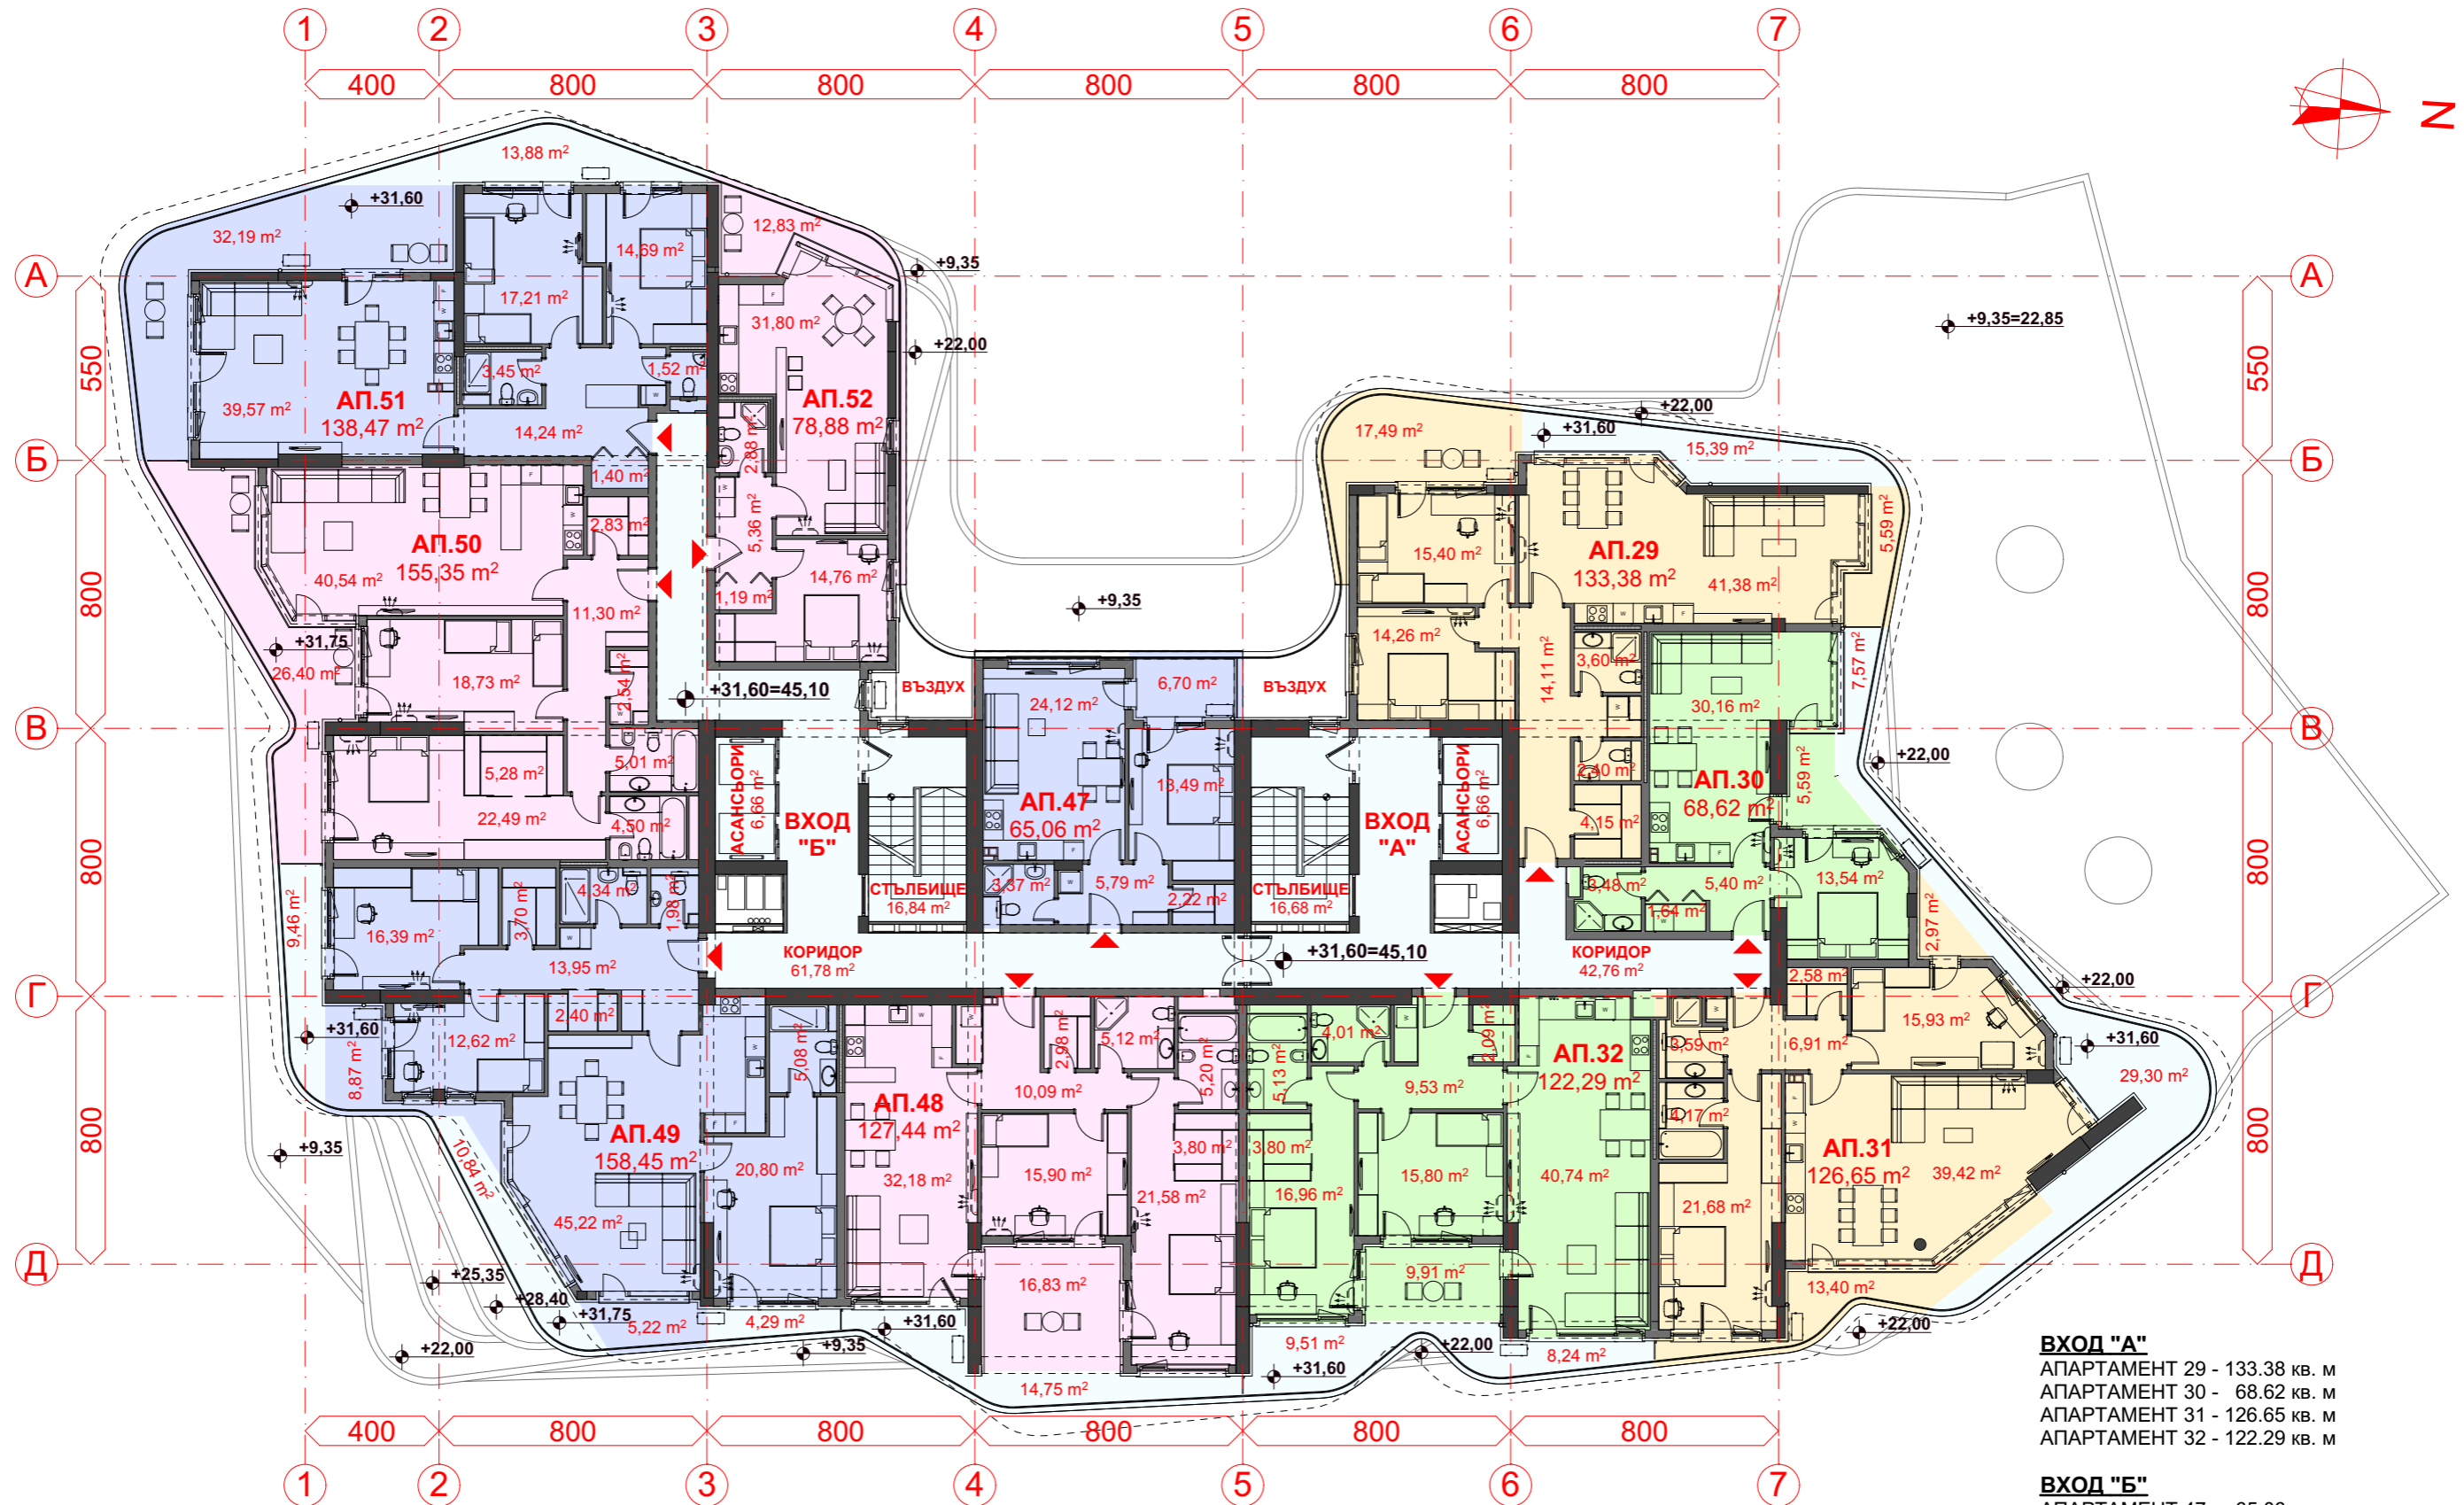

· ЖИЛИЩНА СГРАДА ФЛОРА ПАНОРАМА
· В УПИ I-607 · кв. 40А по плана на ж.к. Лазур · гр. Бургас ·

ВХОД "А"
 АПАРТАМЕНТ 29 - 133.38 кв. м
 АПАРТАМЕНТ 30 - 68.62 кв. м
 АПАРТАМЕНТ 31 - 126.65 кв. м
 АПАРТАМЕНТ 32 - 122.29 кв. м

ВХОД "Б"
 АПАРТАМЕНТ 47 - 65.06 кв. м
 АПАРТАМЕНТ 48 - 127.44 кв. м
 АПАРТАМЕНТ 49 - 158.45 кв. м
 АПАРТАМЕНТ 50 - 155.35 кв. м
 АПАРТАМЕНТ 51 - 138.47 кв. м
 АПАРТАМЕНТ 52 - 78.88 кв. м

РАЗПРЕДЕЛЕНИЕ · 9 ЕТАЖ кота +31,60 · М 1:200